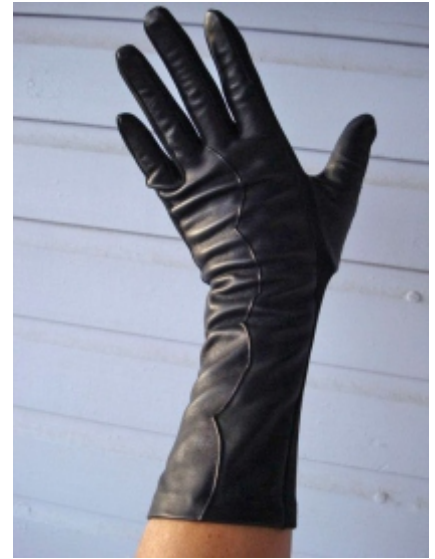

WE ARE MANUFACTURER & EXPORTER

LG-BS-208

LG-BS-209

LG-BS-210

LG-BS-211

LG-BS-212

LG-BS-213

LEATHER GLOVES

High Quality Leather Products, in every kind of Leather According to the client requirements. Available in any color, any size, with custom printing packaging. Custom designing before making samples.

LEDERHANDSCHUHE

Hochwertige Lederprodukte in allen Lederarten Nach kundenwunsch anforderungen. Verfügbar in irgendeiner Farbe, irgendeiner Größe, mit kundenspezifisches Bedrucken von Verpackungen. Kundenspezifisches Entwerfen, bevor Proben gemacht werden.